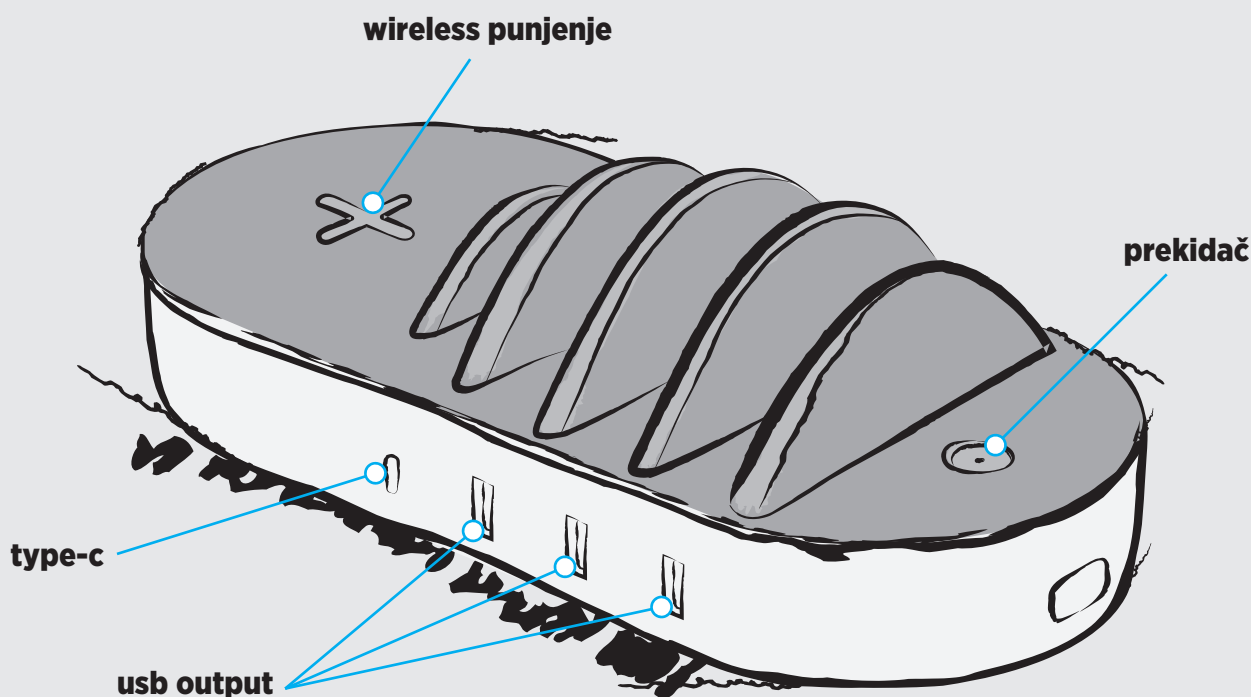

**STONI PUNJAČ ZA 5 UREĐAJA**

Stoni punjač i držač sa 3 USB izlaza, jednim Type-C izlazom i bežičnim punjačem, u poklon kutiji  
Bežični Izlaz: 10W Ukupna snaga: 50W